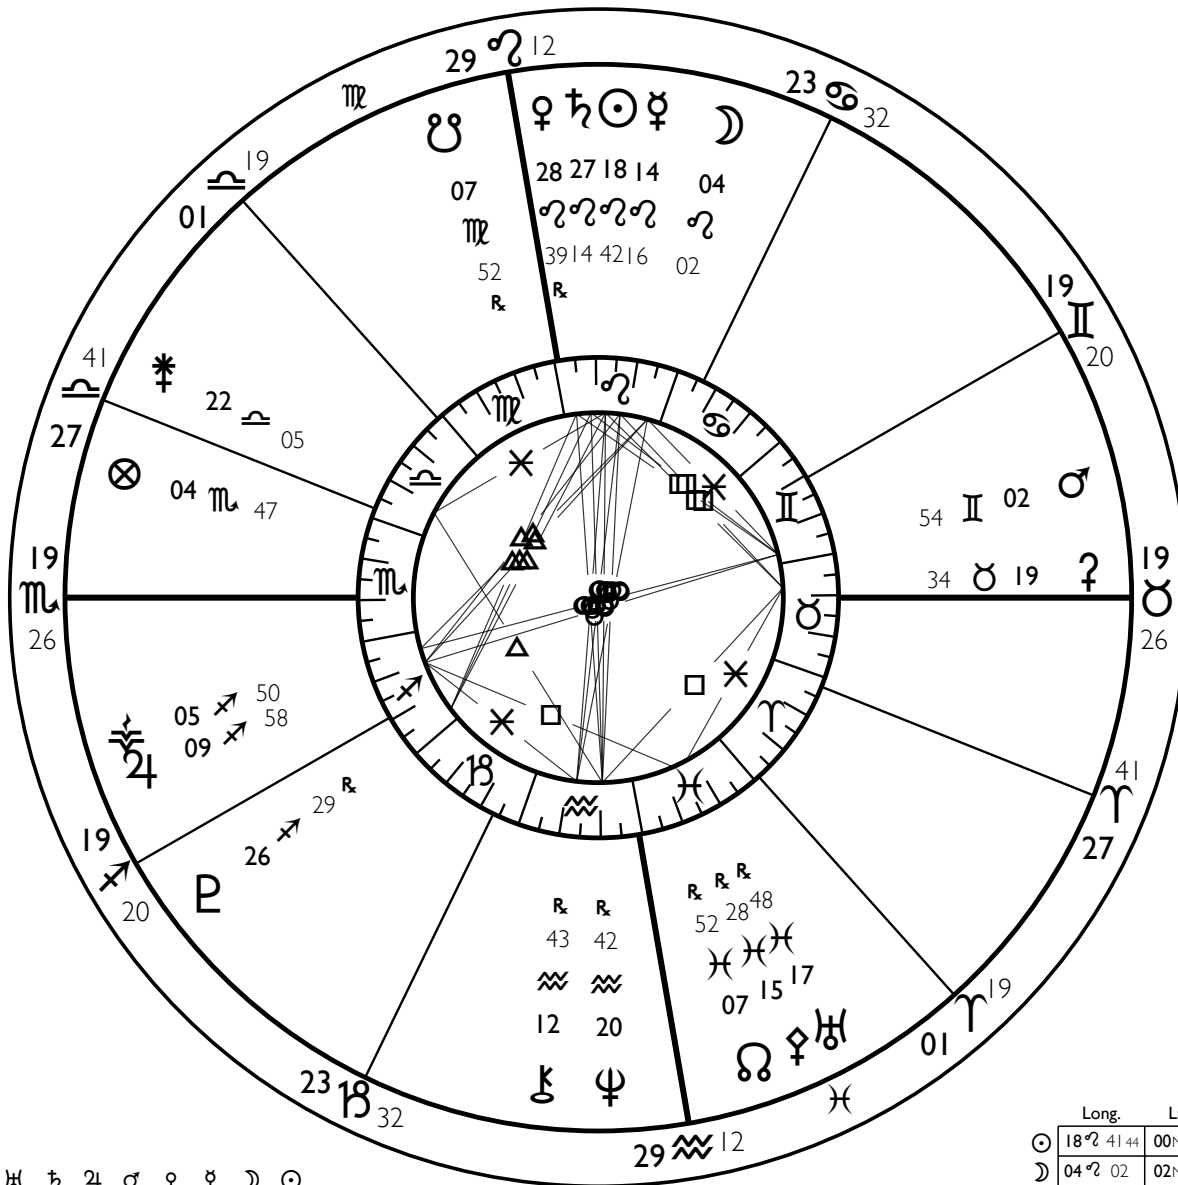

example chart

Natal Chart

2:00:00 PM EDT

Charlottesville, Virginia

38N02 / 78W29

Tropical Placidus Mean Node

Personal Points

R.A.M.C. 151 20

Medium Coeli	29 ♍ 13	Co Ascendant	12 ♌ 46
Ascendant	19 ♌ 26	Polar Ascendant	21 ♋ 39
Vertex	04 ♎ 28	Equatorial Ascendant	03 ♉ 22

♄ ♃ ♂ ♀ ☉ ☾ ♁ ♂ ♃ ♆ ♇ ♅ ♄ ♃ ♂ ♀ ☉ ☾

	#										♁₄ 26
					#						♂₉ 57
											♂₄ 26
	#										♂₉ 57
											♂₄ 26
											♂₉ 57
											♂₄ 26
											♂₉ 57
											♂₄ 26
											♂₉ 57
											♂₄ 26
											♂₉ 57
											♂₄ 26
											♂₉ 57
											♂₄ 26
											♂₉ 57
											♂₄ 26
											♂₉ 57
											♂₄ 26
											♂₉ 57
											♂₄ 26
											♂₉ 57
											♂₄ 26
											♂₉ 57
											♂₄ 26
											♂₉ 57

Planets by Sign

7	Fire	0	Cardinal
0	Earth	6	Fixed
2	Air	4	Mutable
1	Water		

Planets by House

6	Life	3	Angular
1	Substance	1	Succedent
2	Relationships	6	Cadent
1	Endings		

Long. Lat. Decl. R.A.

Symbol	Long.	Lat.	Decl.	R.A.
☉	18° 41' 44"	00°N 00'	15°N 13'	141 08
☾	04° 02'	02°N 52'	22°N 02'	127 06
♀	14° 02' 16"	01°N 37'	18°N 06'	137 14
♁	28° 02' 39"	07°S 08'	05°N 15'	148 19
♂	02° 02' 54"	01°S 03'	19°N 42'	061 04
♃	09° 02' 58"	00°N 30'	21°S 27'	248 24
♅	27° 02' 14"	01°N 16'	13°N 38'	149 53
♆	17° 02' 48"	00°S 48'	05°S 34'	349 06
♇	20° 02' 42"	00°S 17'	14°S 52'	323 11
♄	26° 02' 29"	06°N 51'	16°S 33'	266 21
♃	12° 02' 43"	07°N 13'	10°S 03'	313 07
♀	15° 02' 28"	15°N 06'	08°N 12'	340 46
♁	22° 02' 05"	08°N 51'	00°S 23'	203 43
♀	19° 02' 34"	08°S 53'	09°N 04'	049 32
♃	05° 02' 50"	01°N 54'	19°S 25'	244 17
♌	19° 02' 26"	00°N 00'	17°S 35'	226 59
♍	29° 02' 13"	00°N 00'	11°N 45'	151 20
♎	True 07° 02' 05"		Mean 07° 02' 52"